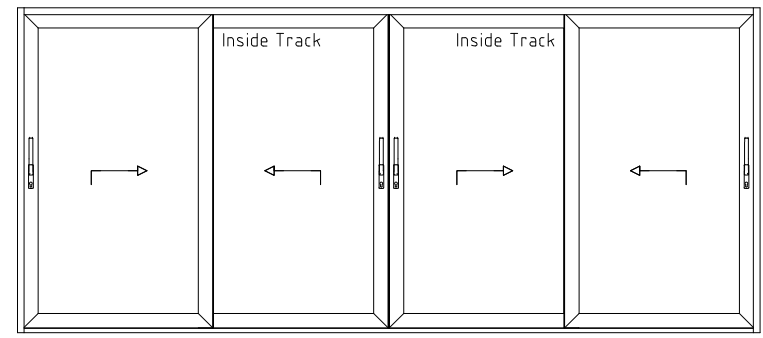

SECTION A-A